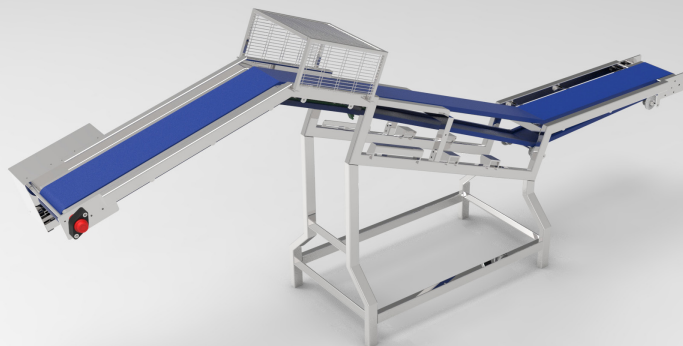

# Nastro per Trasporto Alimenti e Vassoi

## Specifiche Tecniche Generali, Standard ed Opzionali

Dimensioni	L'utilizzo di nastri modulari consente la costruzione di una vasta gamma di dimensioni
Motorizzazione	L'azionamento è ottenuto tramite motoriduttore a vite coassiale all'albero di traino
Velocità massima	20 m/min
Materiale di costruzione Telaio	AISI 304 - (disponibile AISI 316)
Materiale nastro	PE (disponibili POM-PA- PE-UHMW)
Materiale profilo di scorrimento e guide	PE (disponibili POM-PA- PE-UHMW)
Optional	Nastro a facchini sponde laterali integrate nel nastro

### Caratteristiche Principali, Benefici e Punti Di Forza

Alci fornisce un'ampia scelta di nastri trasportatori e di processo per il settore alimentare. Il nastro trasportatore in oggetto è stato concepito per trasportare alimenti (o vassoi contenenti prodotti alimentari). La movimentazione è ottenuta mediante l'utilizzo di nastri modulari in plastica che consentono di ottenere una grande versatilità di impiego, buona resistenza all'usura, rischio ridotto di contaminazione, sicurezza per i lavoratori, nessun requisito di lubrificazione o tensionamento. La struttura che sostiene il nastro è realizzata in AISI 304 con superficie micropallinata (è possibile realizzare la struttura con superfici satinata o lucide). Il nastro può essere predisposto per accogliere un metal detector per rilevare eventuali contaminanti metallici nei prodotti.

Il design del nastro trasportatore e della struttura è stato progettato per semplificare le operazioni di sanificazione a fine turno. I nastri vengono progettati e costruiti in osservanza delle più importanti linee guida in vigore nel settore.