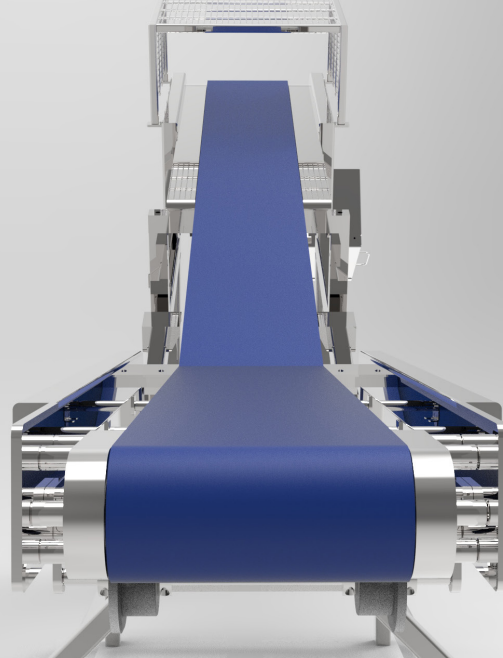

## Specifiche Tecniche Generali, Standard ed Opzionali

Dimensioni	L'utilizzo di nastri modulari consente la costruzione di una vasta gamma di dimensioni
Motorizzazione	L'azionamento è ottenuto tramite motoriduttore a vite coassiale all'albero di traino
Velocità massima	20 m/min
Materiale di costruzione Telaio	AISI 304 - (disponibile AISI 316)
Materiale nastro	PE (disponibili POM-PA- PE-UHMW)
Materiale profilo di scorrimento e guide	PE (disponibili POM-PA- PE-UHMW)
Optional	Nastro a facchini sponde laterali integrate nel nastro

### Caratteristiche Principali, Benefici e Punti Di Forza

Alci fornisce un'ampia scelta di nastri trasportatori e di processo per il settore alimentare. Il nastro trasportatore in oggetto è stato concepito per trasportare alimenti (o vassoi contenenti prodotti alimentari). La movimentazione è ottenuta mediante l'utilizzo di nastri modulari in plastica che consentono di ottenere una grande versatilità di impiego, buona resistenza all'usura, rischio ridotto di contaminazione, sicurezza per i lavoratori, nessun requisito di lubrificazione o tensionamento. La struttura che sostiene il nastro è realizzata in AISI 304 con superficie micropallinata (è possibile realizzare la struttura con superfici satinata o lucide). Il nastro può essere predisposto per accogliere un metal detector per rilevare eventuali contaminanti metallici nei prodotti.

Il design del nastro trasportatore e della struttura è stato progettato per semplificare le operazioni di sanificazione a fine turno. I nastri vengono progettati e costruiti in osservanza delle più importanti linee guida in vigore nel settore.