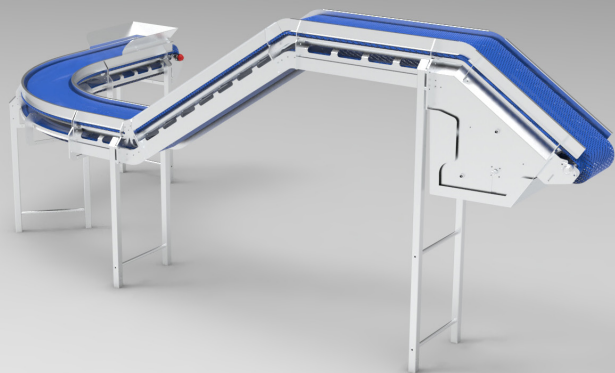

# Nastro per Trasporto Alimenti e Vassoi

## Specifiche Tecniche Generali, Standard ed Opzionali

Dimensioni	L'utilizzo di nastri modulari consente la costruzione di una vasta gamma di dimensioni
Motorizzazione	L'azionamento è ottenuto tramite motoriduttore a vite coassiale all'albero di traino
Velocità massima	20 m/min
Materiale di costruzione Telaio	AISI 304 - (disponibile AISI 316)
Materiale nastro	PE (disponibili POM-PA- PE-UHMW)
Materiale profilo di scorrimento e guide	PE (disponibili POM-PA- PE-UHMW)
Optional	Nastro a facchini sponde laterali integrate nel nastro

### Caratteristiche Principali, Benefici e Punti Di Forza

Alci fornisce un'ampia scelta di nastri trasportatori e di processo per il settore alimentare. Il nastro trasportatore in oggetto è stato concepito per trasportare alimenti (o vassoi contenenti prodotti alimentari). La movimentazione è ottenuta mediante l'utilizzo di nastri modulari in plastica che consentono di ottenere una grande versatilità di impiego, buona resistenza all'usura, rischio ridotto di contaminazione, sicurezza per i lavoratori, nessun requisito di lubrificazione o tensionamento. La struttura che sostiene il nastro è realizzata in AISI 304 con superficie micropallinata (è possibile realizzare la struttura con superfici satinata o lucide). Il nastro può essere predisposto per accogliere un metal detector per rilevare eventuali contaminanti metallici nei prodotti.

Il design del nastro trasportatore e della struttura è stato progettato per semplificare le operazioni di sanificazione a fine turno. I nastri vengono progettati e costruiti in osservanza delle più importanti linee guida in vigore nel settore.