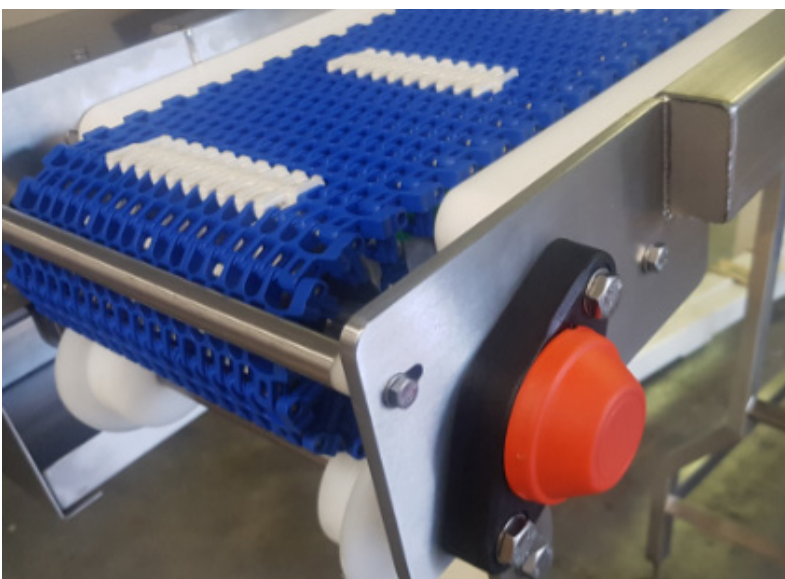

Alci srl
Headquarter:

via Mutilati del Lavoro, 105
63100, Ascoli Piceno, Italy

T +39 0736.814600
F +39 0736.816697

info@alcigroup.it
alcigroup.it

seguici su:
in f